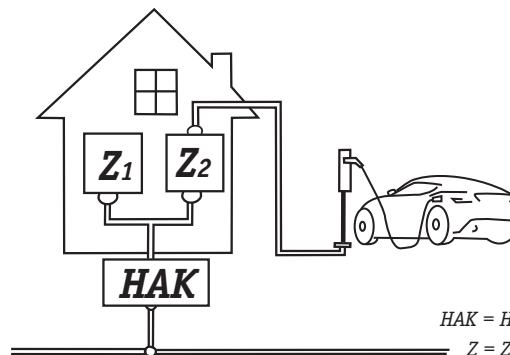

Installation des Doppeltarifzählers

HAK = Hausanschlusskasten
Z = Zähler

**Sparen Sie Zeit,
Geld und Nerven
rund um Ihr
Elektrofahrzeug**

Preis ab EUR 46,80* brutto monatlich

* inklusive Zuleitung bis 20 m (Laufzeit 5 Jahre)